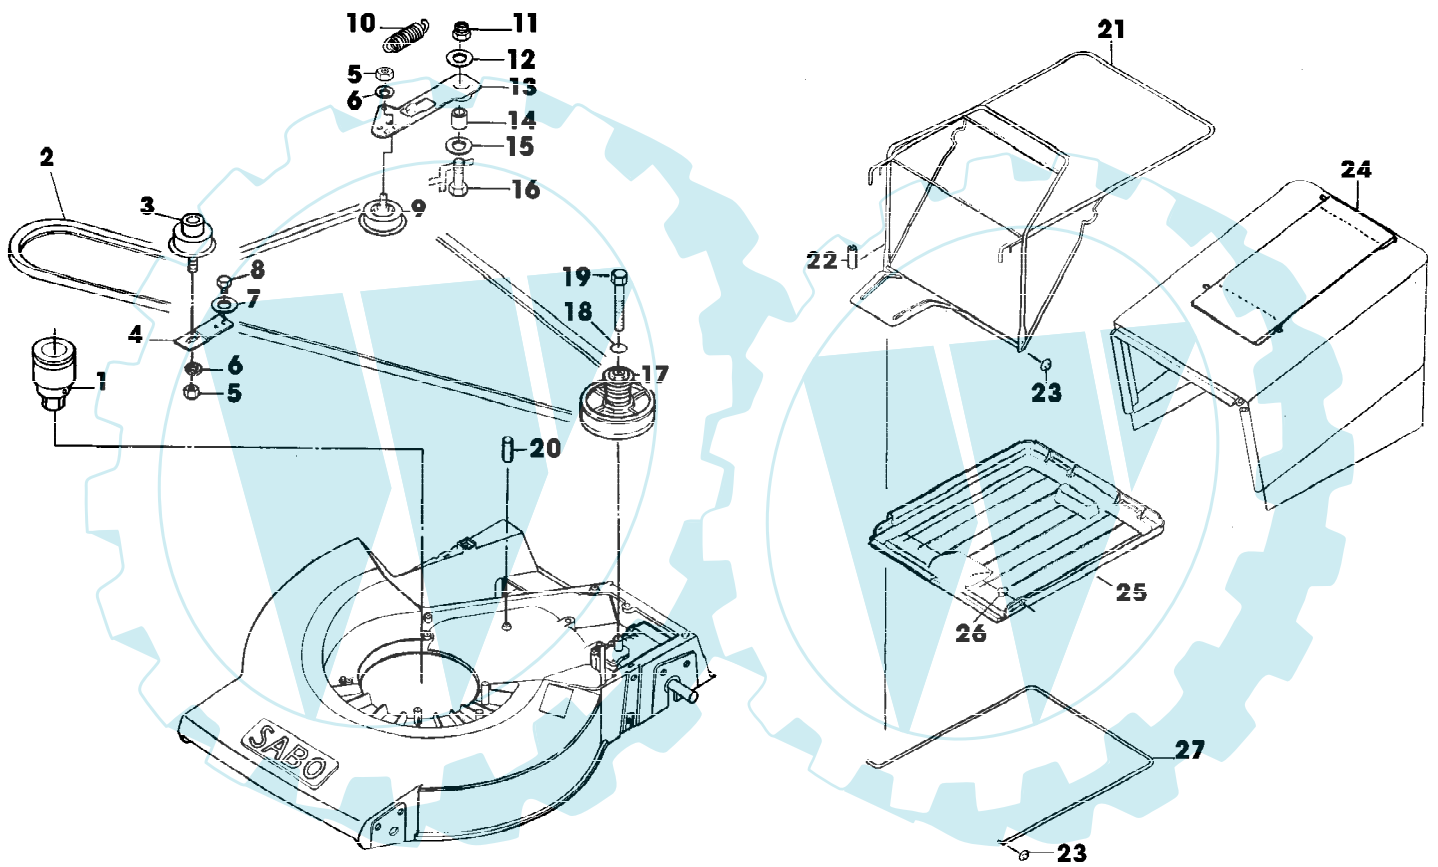

52-OHV A EDV-NR.SA183  
ANTRIEB, FANGTUCH

SA000735

52-OHV A EDV-NR.SA183  
ANTRIEB, FANGTUCH

Reihennummer	Artikelnummer	Menge	Description
1	SA29760	1	RIEMENSCHLEIBE
2	SA29741	1	KEILRIEMEN
3	SA16053	1	SPANNROLLE
4	SA29725	1	HALTER *
5	SA15413	2	MUTTER (A) M8
6	SA15233	2	FEDERRING (A) A8
7	SA15229	1	UNTERLEGSCHLEIBE A5,3
8	SA29854	1	SCHRAUBE * M5X12
9	SA16053	1	SPANNROLLE
10	SA29794	1	FEDER
11	SA11998	1	SICHERUNGSMUTTER (A) M8
12	SA15207	1	UNTERLEGSCHLEIBE A15
13	SA29771	1	ARM
14	SA17726	1	BUECHSE
15	SA15213	1	UNTERLEGSCHLEIBE (A) A8,4
16	SA15334	1	SECHSKANTSCHRAUBE M8X30
17	SA30451	1	RIEMENSCHLEIBE ASSY
18	SA15202	1	UNTERLEGSCHLEIBE (A) 6,4
19	SA15304	1	SECHSKANTSCHRAUBE M6X60
20	SA15755	1	SPANNSTIFT 6X30
21	SA29764	1	RAHMEN
22	SA16169	2	DICHTSTREIFEN (A)
23	SA29724	4	FEDERKLEMME
24	SA29746	1	GRASFANGBEHAELTER
25	SA29777	1	BODEN
26	SA18796	4	FEDERMUTTER
27	SA29729	1	BUEGEL (A) WERDEN NUR NOCH IN PACKMENGEN GELIEFERT