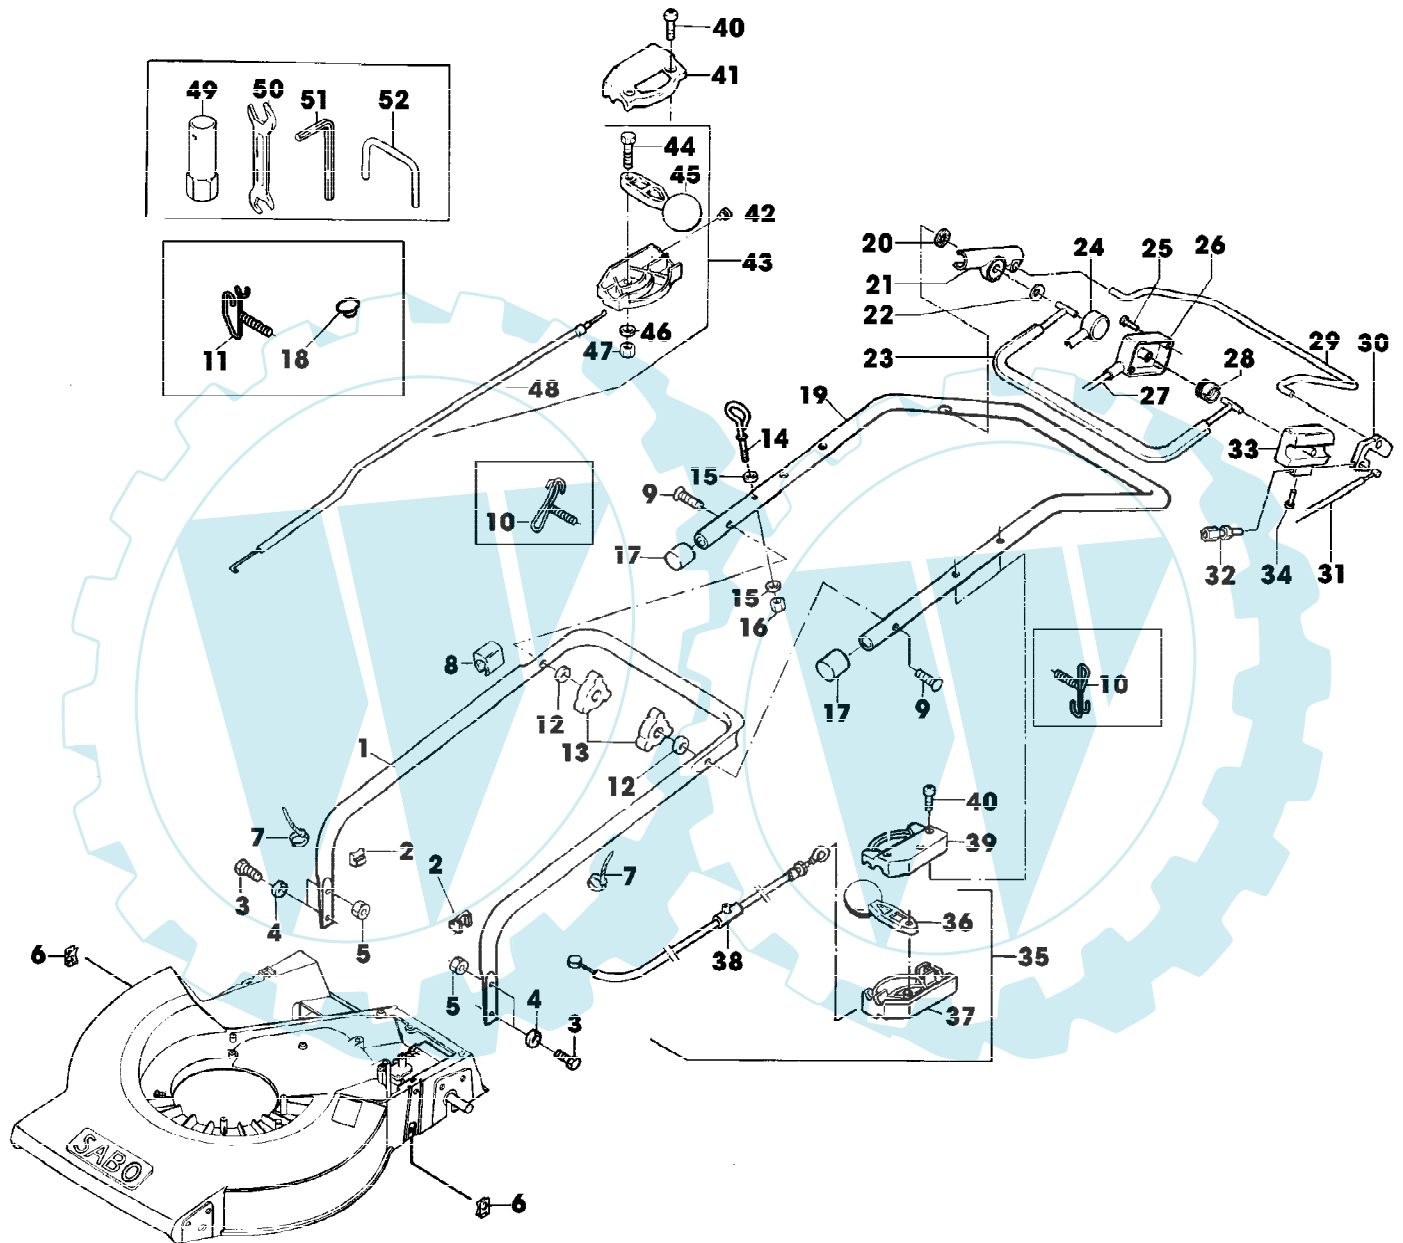

52-OHV A EDV-NR.SA183
FUEHRUNGSHOLM, STARTER, SCHALTUNG

52-OHV A EDV-NR.SA183
FUEHRUNGSHOLM, STARTER, SCHALTUNG

Reihennummer	Artikelnummer	Menge	Description
1	SA34804	1	LENKSTANGE LOW
2	SA29801	2	HALTER * (A)
3	SA15331	4	SECHSKANTSCHRAUBE M8X20
4	SA15203	4	UNTERLEGSCHIEBE (A) A8,4
5	SA11998	2	SICHERUNGSMUTTER (A) M8
6	SA29744	2	MUTTER (A) M8
7	SA12505	2	KABELBINDER
8	SA34258	3	KLEMMME
9	SA16325	1	SCHRAUBE * M8X50 RH (ORD SA35437, SA34099) [-001605]
	SA16325	1	SCHRAUBE * M8X50 LH [-001605]
10	SA35200	1	FUEHRUNG RH (ORD SA35437, SA34099) [001606-]
	SA35200	1	FUEHRUNG LH [001606-]
11	SA35437	1	FUEHRUNG
12	SA30444	2	SCHEIBE
13	SA29799	2	MUTTER
14	SA34459	1	GRIFF * (ORD SA3543, SA34009)
15	SA11243	2	UNTERLEGSCHIEBE
16	SA11244	1	SICHERUNGSMUTTER (A) M6
17	SA34255	2	STOPFEN (A)
18	SA34099	1	STOPFEN
19	SA34665	1	LENKSTANGE UP
20	SA34247	1	RING
21	SA34662	1	LAGER RH
22	SA34089	1	SCHEIBE
23	SA34013	1	BUEGEL (B)
24	SA33951	1	ABDECKUNG RH
25	SA31423	2	SCHRAUBE * KB 35X20
26	SA33952	1	GEHAEUSE *
27	SA34505	1	SEILZUG (B)
28	SA33955	1	ROLLE
29	SA34014	1	BUEGEL (C)
30	SA34787	1	KABELHALTER
31	SA34803	1	SEILZUG (C)
32	SA34098	1	STELLSCHRAUBE
33	SA34661	1	GEHAEUSE *
34	SA33975	2	SCHRAUBE * KB 40X35
35	SA33997	1	STEUERUNG ASSY, LOW
36	SA34001	1	HEBEL
37	SA33209	1	GEHAEUSE * LOW
38	SA33996	1	SEILZUG
39	SA33208	1	GEHAEUSE * UP
40	SA16268	5	SCHRAUBE * 4,2X32
41	SA31188	1	GEHAEUSE * UP
42	SA31709	1	STOPFEN
43	SA33210	1	STEUERUNG ASSY, LOW
44	SA15325	1	SECHSKANTSCHRAUBE M6X30
45	SA12768	1	HEBEL
46	SA15202	1	UNTERLEGSCHIEBE (A) 6,4
47	SA11244	1	SICHERUNGSMUTTER (A) M6
48	SA33222	1	SEILZUG