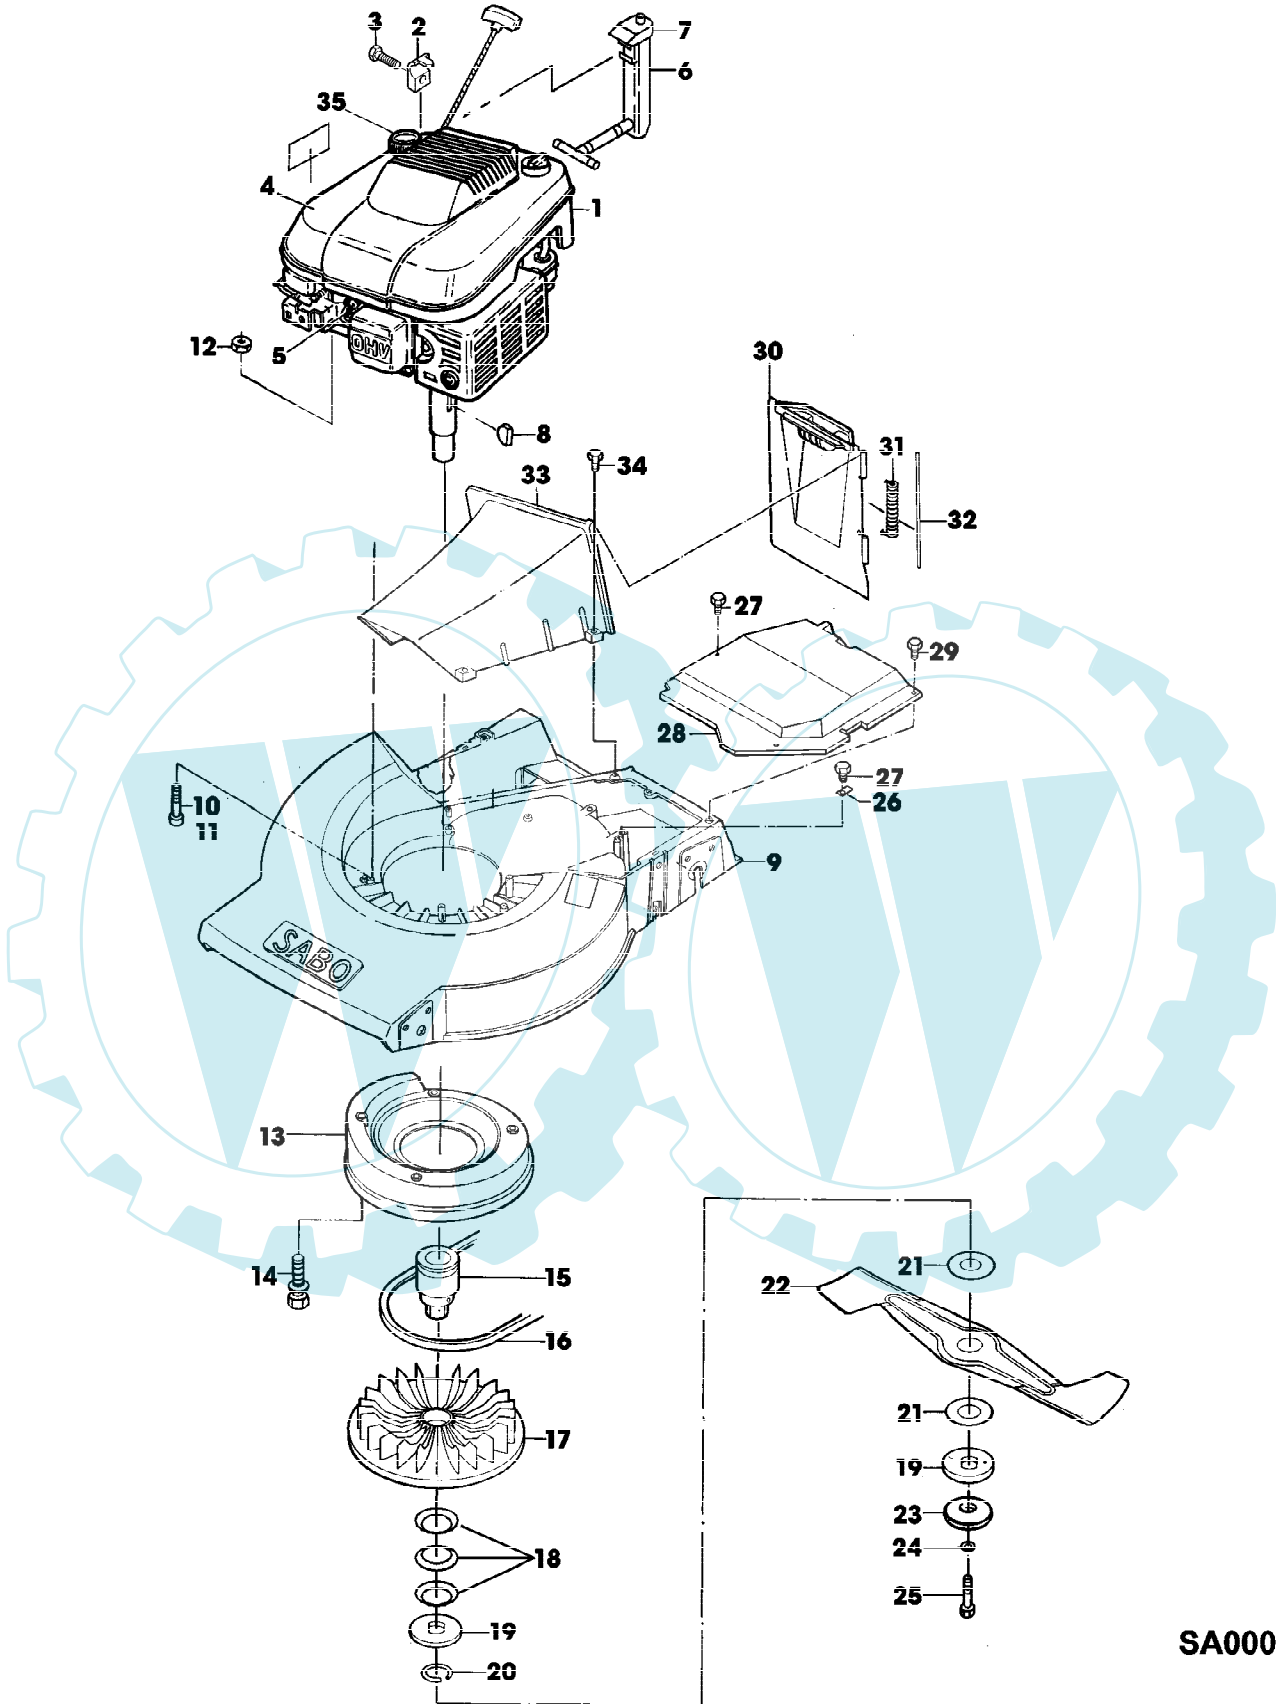

52-OHV A EDV-NR.SA183
GEHAEUSE, MOTOR, MESSERBALKEN, AUSWURF

SA000712

52-OHV A EDV-NR.SA183
GEHAEUSE, MOTOR, MESSERBALKEN, AUSWURF

Reihennummer	Artikelnummer	Menge	Description
1	SA26624	1	BENZINMOTOR B&S EUROPA OHV B MODEL 099772; TYP 0920 A
2	SA26799	1	KLEMME
3	SA26798	1	SCHRAUBE *
4	SA26630	1	LUFTFILTEREINSATZ PAPER
	SA26629	1	VORFILTER
5	SA26589	1	ZUENDKERZE
6	SA35185	1	FUELLSTANDANZEIGE (INCL KEY SA34780) [002106-]
7	SA34780	1	DECKEL [002106-]
8	SA15967	1	KEIL * 4X6,5
9	SA29750	1	GEHAEUSE *
10	SA15592	2	SCHRAUBE * M8X35
11	SA30647	1	SCHRAUBE * M8X75
12	SA11998	3	SICHERUNGSMUTTER (A) M8
13	SA36683	1	LUEFTERHAUBE (SUB FOR SA29785)
14	SA29854	4	SCHRAUBE * M5X12
15	SA29760	1	RIEMENSCHLEIBE
16	SA29741	1	KEILRIEMEN
17	SA17149	1	LUEFTER
18	SA15179	3	TELLERFEDER (A)
19	SA29788	2	DRUCKSCHEIBE
20	SA30850	1	SPRENGRING (A) 32X1,25
21	SA11144	2	BELAG (A)
22	SA17208	1	MESSER
23	SA29787	1	SCHEIBE
24	SA15234	1	FEDERRING (A) A10
25	SA11903	1	SCHRAUBE *
26	SA29774	1	LASCHE
27	SA17604	3	SCHRAUBE * (A) M5X12
28	SA29804	1	ABDECKUNG
29	SA29854	1	SCHRAUBE * M5X12
30	SA34613	1	KLAPPE
31	SA29783	1	FEDER
32	SA29782	1	STANGE *
33	SA29757	1	ROHR *
34	SA29784	3	SCHRAUBE *
35	SA16738	1	FUELLSTANDANZEIGE (ORD SA35185) [-002105]

(A) WERDEN NUR NOCH IN PACKMENGEN
DELIEFERT